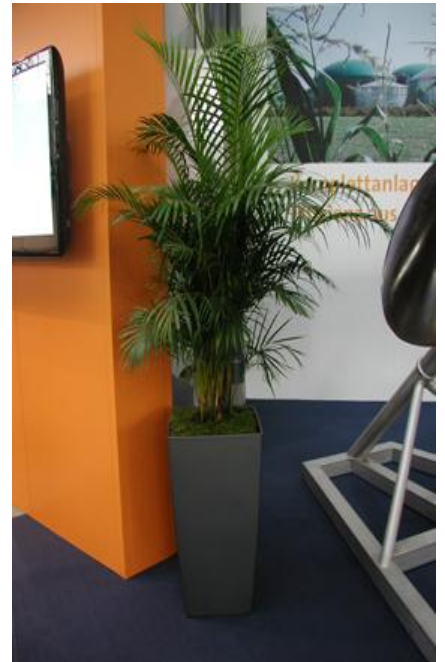

GÄRTNEREI LAVES
Dipl.-Ing. Martin Duthweiler e.K.
Alte Kronsbergstraße 8
30521 Hannover

Messestand- und Eventgestaltung
Leihpflanzen
Floristik

Kentia- oder Arecapalme | Kentia or Areca Palm