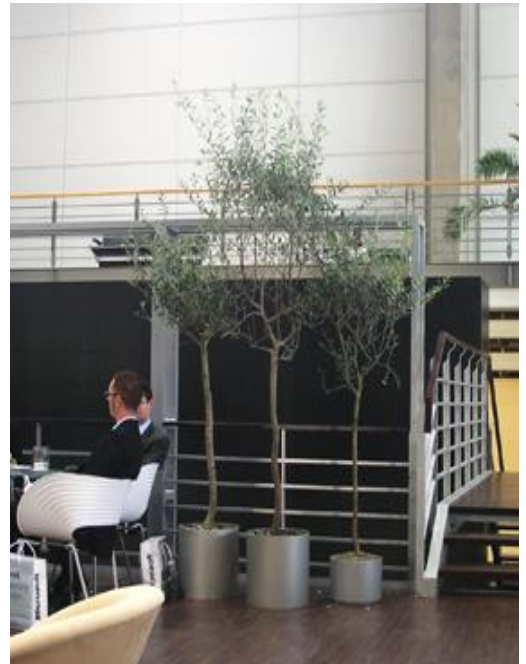

Messestand- und Eventgestaltung
Leihpflanzen
Floristik

Olivenbaum | Olive Tree

Lorbeerpyramide oder –hochstamm | Laurel Pyramid or Crown on Stem

Ihre Ansprechpartner | Your Contact Persons | Isabell Humberg | Anika Wahbi
Tel: + 49(0)511-865180 | Fax: + 49(0)511-868725 | gaertnerlei@laves.de | www.laves.de